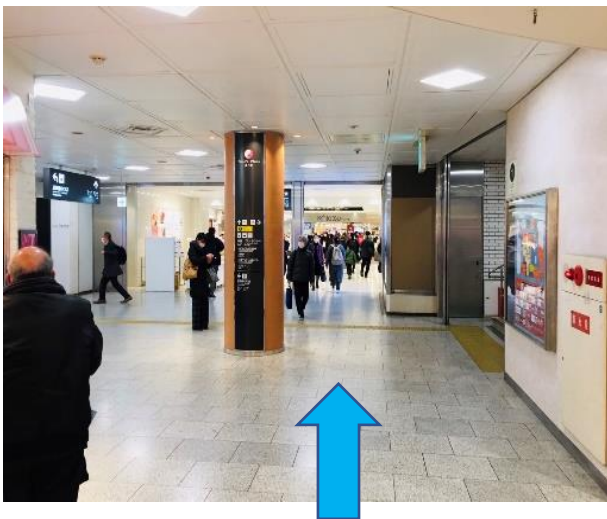

①セブンイレブン横出入り口から地下に降ります。左に向かい、すぐ角のチョコレート屋を右に曲がります。

②近鉄百貨店に向かって直進し、入口横のエスカレーターの手前で右に曲がります。

③直進して、左に見える階段を上ります。上ったらリターンで細い通路を進むと、右手に券売機が見えます。